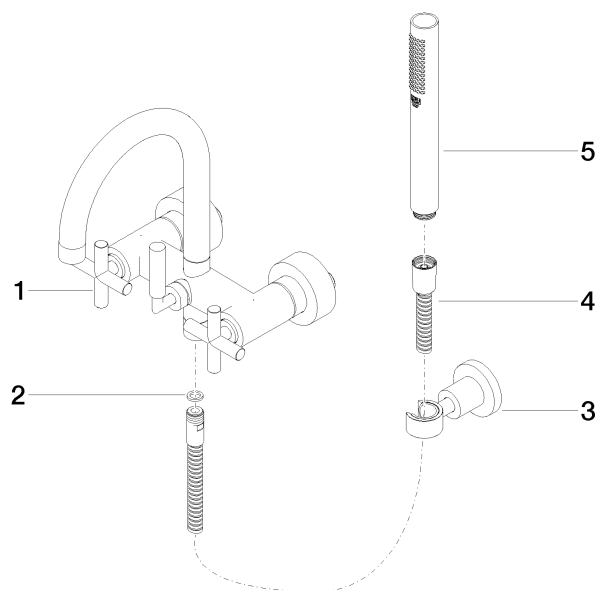

**TARA Gruppo vasca montaggio a muro con doccetta e flessibile - Ottone spazzolato (Oro 23k)**

TARA

25 133 892

- Bocca: getto circolare con aria
- portata max 22 l/min a una pressione idraulica di 3 bar
- Doccetta: COMPACT RAIN, portata max. 6,8 l/min (a 3 bar)
- Gruppo doccetta con flessibile con sistema anticalcare
- sporgenza 240 mm
- Deviatore a rotazione vasca/doccia
- rosette scorrevoli Ø 65 mm
- Rosetta per supporto doccia Ø 50mm
- ingresso 1/2"
- Interasse 150 mm ± 15 mm
- Flessibile doccetta in metallo 1250mm con protezione antitorsione integrata

Sistema di sicurezza antiriflusso.

Possibilità di combinazione con i collegamenti di livello su richiesta (x-TRA SERVICE).

	Ottone spazzolato (Oro 23k)	25 133 892-28
	Cromato	25 133 892-00
	Platinato spazzolato	25 133 892-06
	Platinato	25 133 892-08
	Dark Chrome	25 133 892-19
	Nero opaco	25 133 892-33
	Champagne spazzolato (Oro 22k)	25 133 892-46
	Champagne (Oro 22k)	25 133 892-47
	Cromo spazzolato	25 133 892-93
	Dark Platinum spazzolato	25 133 892-99

25 133 892  
mm [inches]

Diagramma di portata

Certificati

WRAS\_2210004.      LGA\_18933.      Belgaqua\_21-026-27\_4.

25 133 892  
Parts for other  
finishes can be found  
here: Cromato

### Elenco delle parti di ricambio

N.	Codice articolo	Denominazione	Quantità necessaria	Tempo di produzione
1	25 100 892-28	TARA Gruppo vasca montaggio a muro - Ottone spazzolato (Oro 23k)	1	-
Il pezzo di ricambio non può più essere ordinato, si prega di ordinare l'articolo sostitutivo				
2	90 14 20 026 00 90	guarnizione	1	2
3	28 050 892-28	TARA Supporto doccetta - Ottone spazzolato (Oro 23k)	1	20
4	90 30 02 072 00-28	Flessibile metallico per doccetta 1/2" x 3/8" x 1250 mm - Ottone spazzolato (Oro 23k)	1	20
5	90 12 11 140 30-28	doccia	1	20