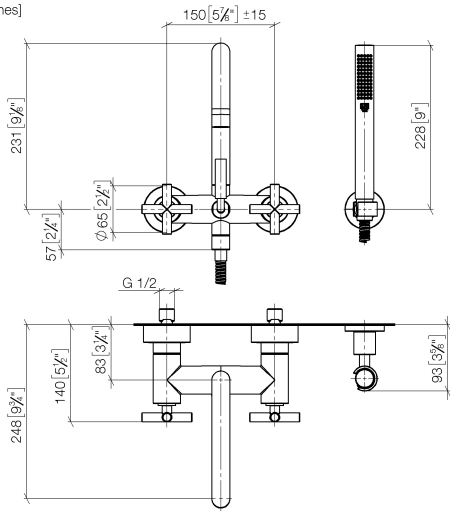

**TARA Gruppo vasca montaggio a muro con doccetta e flessibile - Ottone spazzolato (Oro 23k)**

TARA

25 133 892

- Bocca: getto circolare con aria
- portata max 22 l/min a una pressione idraulica di 3 bar
- Doccetta: COMPACT RAIN, portata max. 6,8 l/min (a 3 bar)
- Gruppo doccetta con flessibile con sistema anticalcare
- sporgenza 240 mm
- Deviatore a rotazione vasca/doccia
- rosette scorrevoli Ø 65 mm
- Rosetta per supporto doccia Ø 50mm
- ingresso 1/2"
- Interasse 150 mm ± 15 mm
- Flessibile doccetta in metallo 1250mm con protezione antitorsione integrata

25 133 892  
mm [inches]

Diagramma di portata

Certificati

WRAS\_2210004.      LGA\_18933.      Belgaqua\_21-026-27\_4.

25 133 892  
Parts for other  
finishes can be found  
here: Cromato

### Elenco delle parti di ricambio

N.	Codice articolo	Denominazione	Quantità necessaria	Tempo di produzione
1	25 100 892-28	TARA Gruppo vasca montaggio a muro - Ottone spazzolato (Oro 23k)	1	-
Il pezzo di ricambio non può più essere ordinato, si prega di ordinare l'articolo sostitutivo				
2	90 14 20 026 00 90	guarnizione	1	2
3	28 050 892-28	TARA Supporto doccetta - Ottone spazzolato (Oro 23k)	1	20
4	90 30 02 072 00-28	Flessibile metallico per doccetta 1/2" x 3/8" x 1250 mm - Ottone spazzolato (Oro 23k)	1	20
5	90 12 11 140 30-28	doccia	1	20